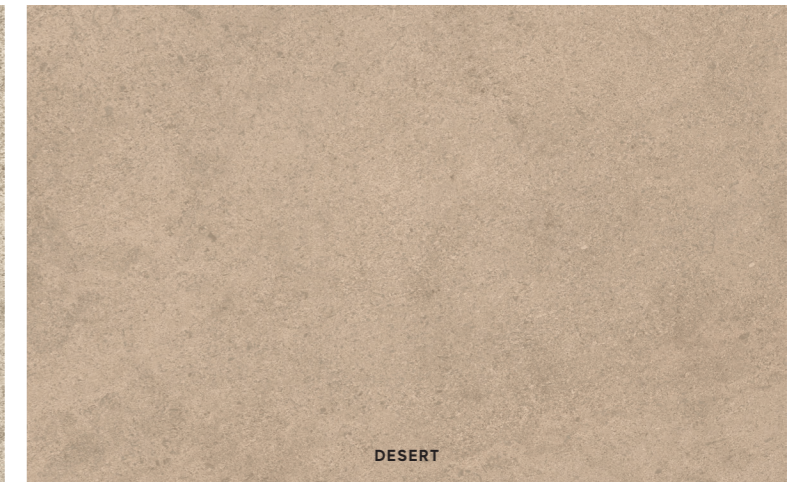

± 20 mm **Sensitech**
60x60 cm - 23⁵/₈"x23⁵/₈"
 A3LY Lims Ivory 20 mm
 A3LZ Lims Beige 20 mm
 A3LØ Lims Grey 20 mm
 A3L1 Lims Desert 20 mm

MATTE

IVORY

BEIGE

GREY

DESERT

TUMBLLED

IVORY