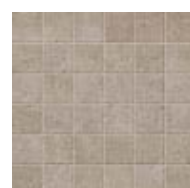

30x60 cm 11^{3/4}"x23^{5/8}"

- D537 REALM White 30x60 rectified
- D538 REALM Gray 30x60 rectified
- D539 REALM Greige 30x60 rectified
- D540 REALM Smoke 30x60 rectified

WHITE

GRAY

Decor Range / Gamma Decori

AAGQ REALM White Mosaico
30x30 - 11^{3/4}"x11^{3/4}"

AAGS REALM Gray Mosaico
30x30 - 11^{3/4}"x11^{3/4}"

AAGT REALM Greige Mosaico
30x30 - 11^{3/4}"x11^{3/4}"

AAGU REALM Smoke Mosaico
30x30 - 11^{3/4}"x11^{3/4}"