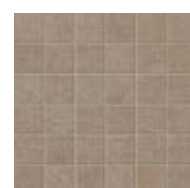

30x60 cm 11^{3/4}"x23^{5/8}"

- D537 REALM White 30x60 rectified
- D538 REALM Gray 30x60 rectified
- D539 REALM Greige 30x60 rectified
- D540 REALM Smoke 30x60 rectified

WHITE

GRAY

Decor Range / Gamma Decori

AAGQ REALM White Mosaico
30x30 - 11^{3/4}"x11^{3/4}"

AAGS REALM Gray Mosaico
30x30 - 11^{3/4}"x11^{3/4}"

AAGT REALM Greige Mosaico
30x30 - 11^{3/4}"x11^{3/4}"

AAGU REALM Smoke Mosaico
30x30 - 11^{3/4}"x11^{3/4}"