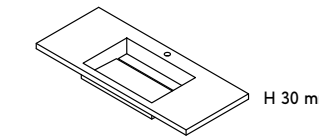

Basins Features

Easy access to the drain to remove dirt.

Facile accesso allo scarico per rimuovere lo sporco.

The one-piece stainless steel basin prevents water infiltration.

La vasca monoblocco in acciaio evita le infiltrazioni di acqua.

High impact resistance thanks to the advanced composite structure.

Alta resistenza agli urti grazie all'avanzata struttura composita.

Technical Specifications

MONO

Single Sink / Lavabo Singolo

Enveloped Bottom Basin
Vasca 4 Falde

H 12 mm

H 30 mm

H 150 mm

Flat Basin
Vasca Piatta

H 12 mm

H 30 mm

H 150 mm

Sloped Basin
Vasca Inclinata

H 12 mm

H 30 mm

H 150 mm

DIMENSIONS / Dimensioni

Customisable length L / Lunghezza personalizzabile L
Depth 50 cm (19 3/8") / Profondità 50 cm (19 3/8")
Height 1,2 cm (1/2"), 3 cm (1 1/8"), 15 cm (5 7/8") / Altezza 1,2 cm (1/2"), 3 cm (1 1/8"), 15 cm (5 7/8")

STRUCTURE / Struttura

Reinforcement: continuous panel / Rinforzo: pannello continuo
Brackets: included only for sink with a height of 15 cm (5 7/8")
Staffe: incluse solo su lavabo con altezza 15 cm (5 7/8")
Bottom tiling is not provided / Non è previsto il rivestimento inferiore

BASIN / Vasca

Stainless steel, coated with porcelain tiling / Acciaio inossidabile, rivestita in gres porcellanato

Enveloped bottom basin Dimensions / Dimensioni vasca a 4 Falde

S 45x34x10 cm (17 3/4" x 13 3/8" x 3 7/8")
M 55x34x10 cm (21 3/4" x 13 3/8" x 3 7/8")
L 75x34x10 cm (29 1/2" x 13 3/8" x 3 7/8")
XL 95x34x10 cm (37 3/8" x 13 3/8" x 3 7/8")

Flat basin and Sloped basin Dimensions / Dimensione vasca Piatta e vasca Inclinata

M 55x34x10 cm (21 3/4" x 13 3/8" x 3 7/8")

FURTHER TECHNICAL DETAILS / Altri dettagli tecnici