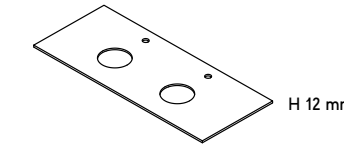

For Double Basin (Not Included)
Per Catino Doppio (Non Incluso)

H 12 mm