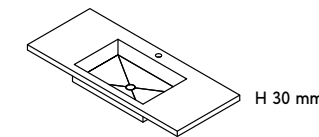

Basins Features

Easy access to the drain to remove dirt.

Facile accesso allo scarico per rimuovere lo sporco.

The one-piece stainless steel basin prevents water infiltration.

La vasca monoblocco in acciaio evita le infiltrazioni di acqua.

High impact resistance thanks to the advanced composite structure.

Alta resistenza agli urti grazie all'avanzata struttura composita.

Technical Specifications

MONO

Single Sink / Lavabo Singolo

Enveloped Bottom Basin
Vasca 4 Falde

H 12 mm

H 30 mm

H 150 mm

Flat Basin
Vasca Piatta

H 12 mm

H 30 mm

H 150 mm

Sloped Basin
Vasca Inclinata

H 12 mm

H 30 mm

H 150 mm

DIMENSIONS / Dimensioni

Customisable length L / Lunghezza personalizzabile L
Depth 50 cm (19 3/8") / Profondità 50 cm (19 3/8")
Height 1,2 cm (1/2"), 3 cm (1 1/8"), 15 cm (5 7/8") / Altezza 1,2 cm (1/2"), 3 cm (1 1/8"), 15 cm (5 7/8")

STRUCTURE / Struttura

Reinforcement: continuous panel / Rinforzo: pannello continuo
Brackets: included only for sink with a height of 15 cm (5 7/8")
Staffe: incluse solo su lavabo con altezza 15 cm (5 7/8")
Bottom tiling is not provided / Non è previsto il rivestimento inferiore

BASIN / Vasca

Stainless steel, coated with porcelain tiling / Acciaio inossidabile, rivestita in gres porcellanato

Enveloped bottom basin Dimensions / Dimensioni vasca a 4 Falde

S 45x34x10 cm (17 3/4" x 13 3/8" x 3 7/8")
M 55x34x10 cm (21 3/4" x 13 3/8" x 3 7/8")
L 75x34x10 cm (29 1/2" x 13 3/8" x 3 7/8")
XL 95x34x10 cm (37 3/8" x 13 3/8" x 3 7/8")

Flat basin and Sloped basin Dimensions / Dimensione vasca Piatta e vasca Inclinata

M 55x34x10 cm (21 3/4" x 13 3/8" x 3 7/8")

FURTHER TECHNICAL DETAILS / Altri dettagli tecnici