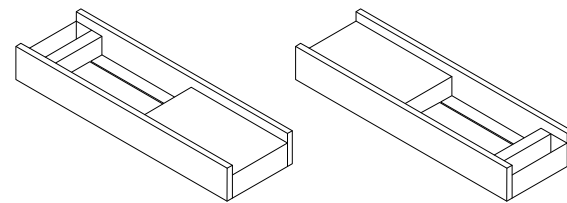

Dialogo

in collaboration with **Mario Ferrarini**

Designer Sink

Lavabo d'Autore

WITHOUT FAUCET HOLE

Senza foro rubinetteria

130x40x17,5 cm | 51 1/8"x15 3/4"x6 7/8"

Top / Piano h 12,5 cm | 4 7/8"
Edge / Bordo h 17,5 cm | 6 7/8"
Black (RAL 9005) integrated towel holder
Portasciugamano nero (RAL 9005) integrato al lavabo

Design Sinks Sit-on Basin

Catino da appoggio

WITHOUT FAUCET HOLE

Senza foro rubinetteria

67x40x12,5 cm | 26 3/8"x15 3/4"x4 7/8"

Enclosed back / Chiuso sul retro
No brackets / No staffe

INFORMATIONS FOR ALL DIALOGO SINKS

INFORMAZIONI PER TUTTI I LAVABI DIALOGO

BASIN TECHNICAL DETAILS / Caratteristiche tecniche vasca

Length 67 cm (26 3/8") / Lunghezza 67 cm (26 3/8")

Length 80 cm (31 5/8") / Lunghezza 80 cm (31 5/8")

Length 100 cm (39 3/8") / Lunghezza 100 cm (39 3/8")

Length 120 cm (47 1/4") / Lunghezza 120 cm (47 1/4")

Length 150 cm (59 1/2") / Lunghezza 150 cm (59 1/2")

Depth 40 cm (59 1/2") without faucet hole / Profondità 40 cm (59 1/2") senza foro miscelatore

Depth 50 cm (15 3/4") with faucet hole / Profondità 50 cm (15 3/4") con foro miscelatore

Height 12,5 cm (4 7/8") / Altezza 12,5 cm (4 7/8")

STRUCTURE / Struttura

Reinforcement: continuous panel / Rinforzo: pannello continuo

Brackets: included / Staffe: incluse

Bottom tiling is not provided / Non è previsto il rivestimento inferiore

BASIN / Vasca

Stainless steel, with porcelain tiling / In acciaio inox rivestita in gres porcellanato

Size 55x34 cm (21 5/8"x13 3/8") / Dimensione 55x34 cm (21 5/8"x13 3/8")

FURTHER TECHNICAL DETAILS / Altri dettagli tecnici

Ø 35 mm (1 3/8") / Ø 35 mm (1 3/8")

Faucet hole always centred with the basin / Foro rubinetto sempre centrato rispetto alla vasca

Overflow hole not present / Foro troppo pieno non presente

Drain hole diameter: 1 1/4" (drain not included) / Diametro piletta: 1 1/4" (piletta non inclusa)

STARTING SLABS / Fondi di partenza

Thickness 12 mm (4 3/4") / Spessore 12 mm (4 3/4")