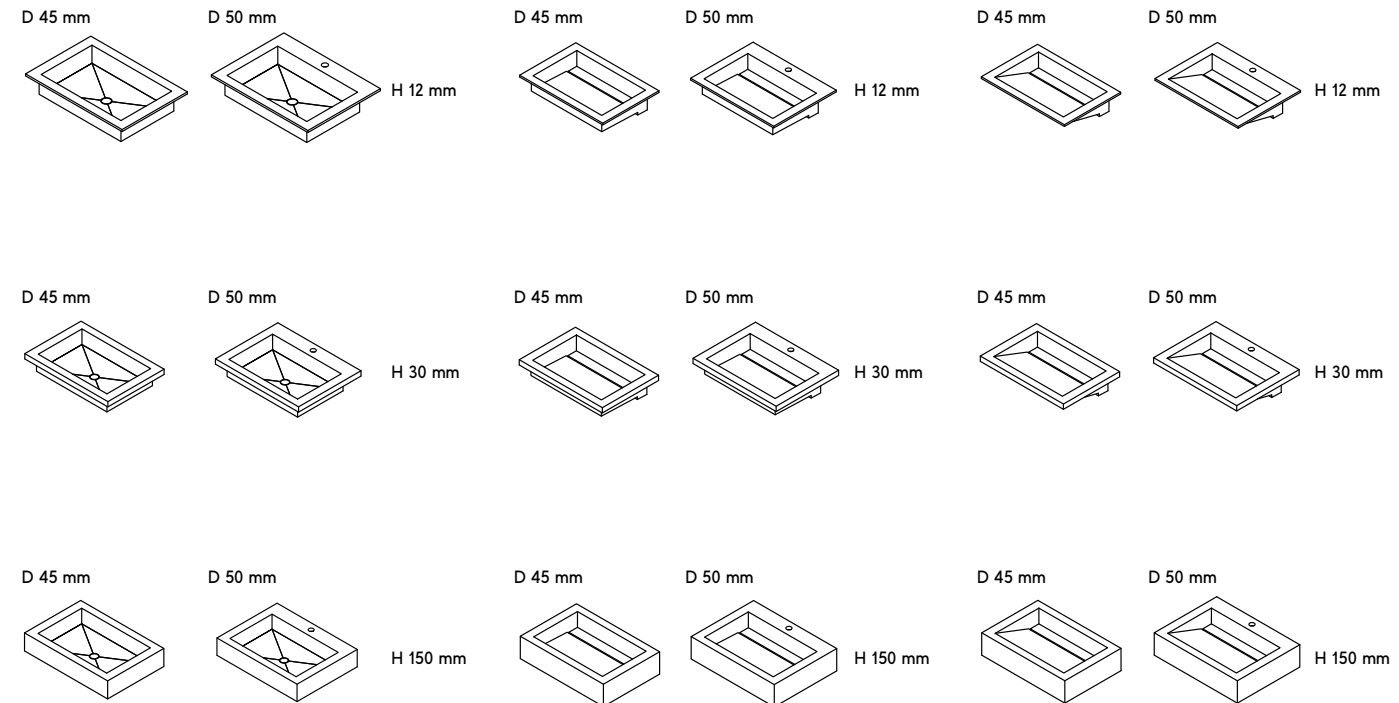

UP

Sit-on basin / Catino da appoggio

Enveloped Bottom Basin

Vasca 4 Falde

Flat Basin

Vasca Piatta

Sloped Basin

Vasca Inclinata

DIMENSIONS / Dimensioni

Enveloped bottom sink available lengths / Lunghezze disponibili per lavabo a 4 Falde

Length 55 cm (21 3/8") / Lunghezza 55 cm (21 3/8")
Length 65 cm (25 3/8") / Lunghezza 65 cm (25 3/8")
Length 85 cm (33 1/2") / Lunghezza 85 cm (33 1/2")
Length 105 cm (41 3/8") / Lunghezza 105 cm (41 3/8")

Flat basin sink and Sloped basin sink available length / Lunghezza disponibile per lavabo con vasca Inclinata e vasca Piatta

Length 65 cm (25 3/8") / Lunghezza 65 cm (25 3/8")

Depth 45 cm (17 3/4") without Faucet hole / Profondità 45 cm (17 3/4") senza foro miscelatore

Depth 50 cm (19 3/8") with Faucet hole / Profondità 50 cm (19 3/8") con foro miscelatore

Height 1,2 cm (1/2"), 3 cm (1 1/8"), 15 cm (5 7/8") / Altezza 1,2 cm (1/2"), 3 cm (1 1/8"), 15 cm (5 7/8")

STRUCTURE / Struttura

Reinforcement: continuous panel / Rinforzo: pannello continuo
No Brackets / No staffe
Bottom tiling is not provided / Non è previsto il rivestimento inferiore

BASIN / Vasca

Stainless steel, coated with porcelain tiling / Acciaio inossidabile, rivestita in gres porcellanato

Enveloped bottom basin dimensions / Dimensioni vasca a 4 Falde

S 45x34x10 cm (17 3/4" x 13 3/8" x 3 7/8")
M 55x34x10 cm (21 3/4" x 13 3/8" x 3 7/8")
L 75x34x10 cm (29 1/2" x 13 3/8" x 3 7/8")
XL 95x34x10 cm (37 3/8" x 13 3/8" x 3 7/8")

Flat basin and Sloped basin dimensions / Dimensione vasca Piatta e vasca Inclinata

M 55x34x10 cm (21 3/4" x 13 3/8" x 3 7/8")

FURTHER TECHNICAL DETAILS / Altri dettagli tecnici

Faucet hole diameter: Ø 35 mm (1 3/8") / Diametro del foro rubinetto: Ø 35 mm (1 3/8")
Faucet hole always centred with the basin / Foro rubinetto sempre centrato rispetto alla vasca
Overflow hole not present / Foro troppo pieno non presente
Drain hole diameter: 1 1/4" (drain not included) / Diametro piletta: 1 1/4" (piletta non inclusa)

STARTING SLABS / Fondi di partenza

Thickness 6 mm (1/4") or 9 mm (3/8") or 12 mm (4 3/4")

Spessore 6 mm (1/4") o 9 mm (3/8") o 12 mm (4 3/4")

Sinks with height 12 mm are made only with 12 mm slabs

I lavabi con altezza 12 mm sono realizzati solo con fondo di partenza da 12 mm

	HEIGHT			BASIN DIMENSION				DEPTH	
	12 mm	30 mm	150 mm	S	M	L	XL	45 cm	50 cm
Sit-on basin Catino da appoggio									
Enveloped Bottom Basin Vasca 4 Falde	•	•	•	•	•	•	•	•	•
Flat Basin Vasca Piatta	•	•	•	•				•	•
Sloped Basin Vasca Inclinata	•	•	•	•				•	•

BATHROOM FURNITURE

SINKS

MONO - Single Sink

DUO - Twin Sink

BLOCK - Free-Standing

UP - Sit-on basin

BUILT-IN ELEMENTS

MONO - Built-in Single Sink

DUO - Built-in Twin Sink

TOP & SHELF

LEVEL - Top

THIN - Shelf

DIALOGO

Designer Sink

Design Sinks

Drawer Units

TECHNICAL SPECIFICATIONS

TABLES