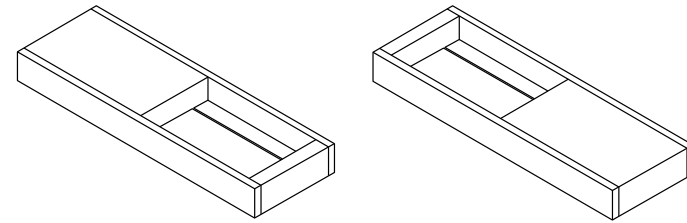

Dialogo

in collaboration with **Mario Ferrarini**

Designer Sink

Lavabo d'Autore

WITHOUT FAUCET HOLE

Senza foro rubinetteria

130x40x17,5 cm | 51 1/8"x15 3/4"x6 7/8"

Top / Piano h 12,5 cm | 4 7/8"
Edge / Bordo h 17,5 cm | 6 7/8"
Black (RAL 9005) integrated towel holder
Portasciugamano nero (RAL 9005) integrato al lavabo

Design Sinks Sit-on Basin

Catino da appoggio

WITHOUT FAUCET HOLE

Senza foro rubinetteria

67x40x12,5 cm | 26 3/8"x15 3/4"x4 7/8"

Enclosed back / Chiuso sul retro
No brackets / No staffe

INFORMATIONS FOR ALL DIALOGO SINKS

INFORMAZIONI PER TUTTI I LAVABI DIALOGO

BASIN TECHNICAL DETAILS / Caratteristiche tecniche vasca

Length 67 cm (26 3/8") / Lunghezza 67 cm (26 3/8")

Length 80 cm (31 5/8") / Lunghezza 80 cm (31 5/8")

Length 100 cm (39 3/8") / Lunghezza 100 cm (39 3/8")

Length 120 cm (47 1/4") / Lunghezza 120 cm (47 1/4")

Length 150 cm (59 1/2") / Lunghezza 150 cm (59 1/2")

Depth 40 cm (59 1/2") without faucet hole / Profondità 40 cm (59 1/2") senza foro miscelatore

Depth 50 cm (15 3/4") with faucet hole / Profondità 50 cm (15 3/4") con foro miscelatore

Height 12,5 cm (4 7/8") / Altezza 12,5 cm (4 7/8")

STRUCTURE / Struttura

Reinforcement: continuous panel / Rinforzo: pannello continuo

Brackets: included / Staffe: incluse

Bottom tiling is not provided / Non è previsto il rivestimento inferiore

BASIN / Vasca

Stainless steel, with porcelain tiling / In acciaio inox rivestita in gres porcellanato

Size 55x34 cm (21 5/8"x13 3/8") / Dimensione 55x34 cm (21 5/8"x13 3/8")

FURTHER TECHNICAL DETAILS / Altri dettagli tecnici

Ø 35 mm (1 3/8") / Ø 35 mm (1 3/8")

Faucet hole always centred with the basin / Foro rubinetto sempre centrato rispetto alla vasca

Overflow hole not present / Foro troppo pieno non presente