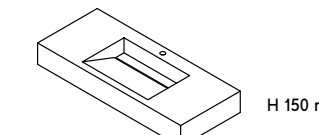

H 150 mm

**Sloped Basin**  
Vasca Inclinata

H 12 mm

H 30 mm

H 150 mm

**DIMENSIONS / Dimensioni**

Customisable length L / Lunghezza personalizzabile L  
Depth 50 cm (19 3/8") / Profondità 50 cm (19 3/8")  
Height 1,2 cm (1/2"), 3 cm (1 1/8"), 15 cm (5 7/8") / Altezza 1,2 cm (1/2"), 3 cm (1 1/8"), 15 cm (5 7/8")