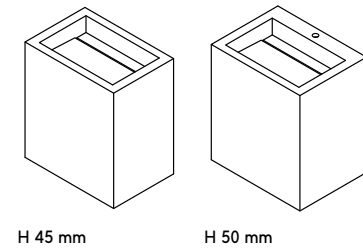

Flat Basin
Vasca Piatta

H 45 mm   H 50 mm