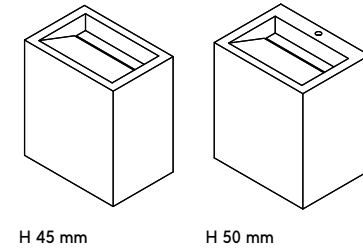

# BLOCK Free-Standing

**Enveloped Bottom Basin**  
Vasca 4 Falde

H 45 mm      H 50 mm

**Flat Basin**  
Vasca Piatta

H 45 mm      H 50 mm

**Sloped Basin**  
Vasca Inclinata

H 45 mm      H 50 mm

**DIMENSIONS / Dimensioni**