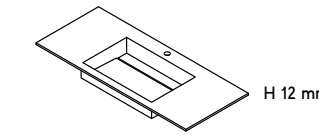

Basins Features

Easy access to the drain to remove dirt.

Facile accesso allo scarico per rimuovere lo sporco.

The one-piece stainless steel basin prevents water infiltration.

La vasca monoblocco in acciaio evita le infiltrazioni di acqua.

High impact resistance thanks to the advanced composite structure.

Alta resistenza agli urti grazie all'avanzata struttura composita.

Technical Specifications

MONO

Single Sink / Lavabo Singolo

Enveloped Bottom Basin
Vasca 4 Falde

H 12 mm

H 30 mm

H 150 mm

Flat Basin
Vasca Piatta

H 12 mm

H 30 mm

H 150 mm

Sloped Basin
Vasca Inclinata

H 12 mm

H 30 mm

H 150 mm

DIMENSIONS / Dimensioni

Customisable length L / Lunghezza personalizzabile L
Depth 50 cm (19 3/8") / Profondità 50 cm (19 3/8")
Height 1,2 cm (1/2"), 3 cm (1 1/8"), 15 cm (5 7/8") / Altezza 1,2 cm (1/2"), 3 cm (1 1/8"), 15 cm (5 7/8")

STRUCTURE / Struttura

Reinforcement: continuous panel / Rinforzo: pannello continuo
Brackets: included only for sink with a height of 15 cm (5 7/8")
Staffe: incluse solo su lavabo con altezza 15 cm (5 7/8")
Bottom tiling is not provided / Non è previsto il rivestimento inferiore

BASIN / Vasca

Stainless steel, coated with porcelain tiling / Acciaio inossidabile, rivestita in gres porcellanato

Enveloped bottom basin Dimensions / Dimensioni vasca a 4 Falde

S 45x34x10 cm (17 3/4" x 13 3/8" x 3 7/8")
M 55x34x10 cm (21 3/4" x 13 3/8" x 3 7/8")
L 75x34x10 cm (29 1/2" x 13 3/8" x 3 7/8")
XL 95x34x10 cm (37 3/8" x 13 3/8" x 3 7/8")

Flat basin and Sloped basin Dimensions / Dimensione vasca Piatta e vasca Inclinata

M 55x34x10 cm (21 3/4" x 13 3/8" x 3 7/8")

FURTHER TECHNICAL DETAILS / Altri dettagli tecnici