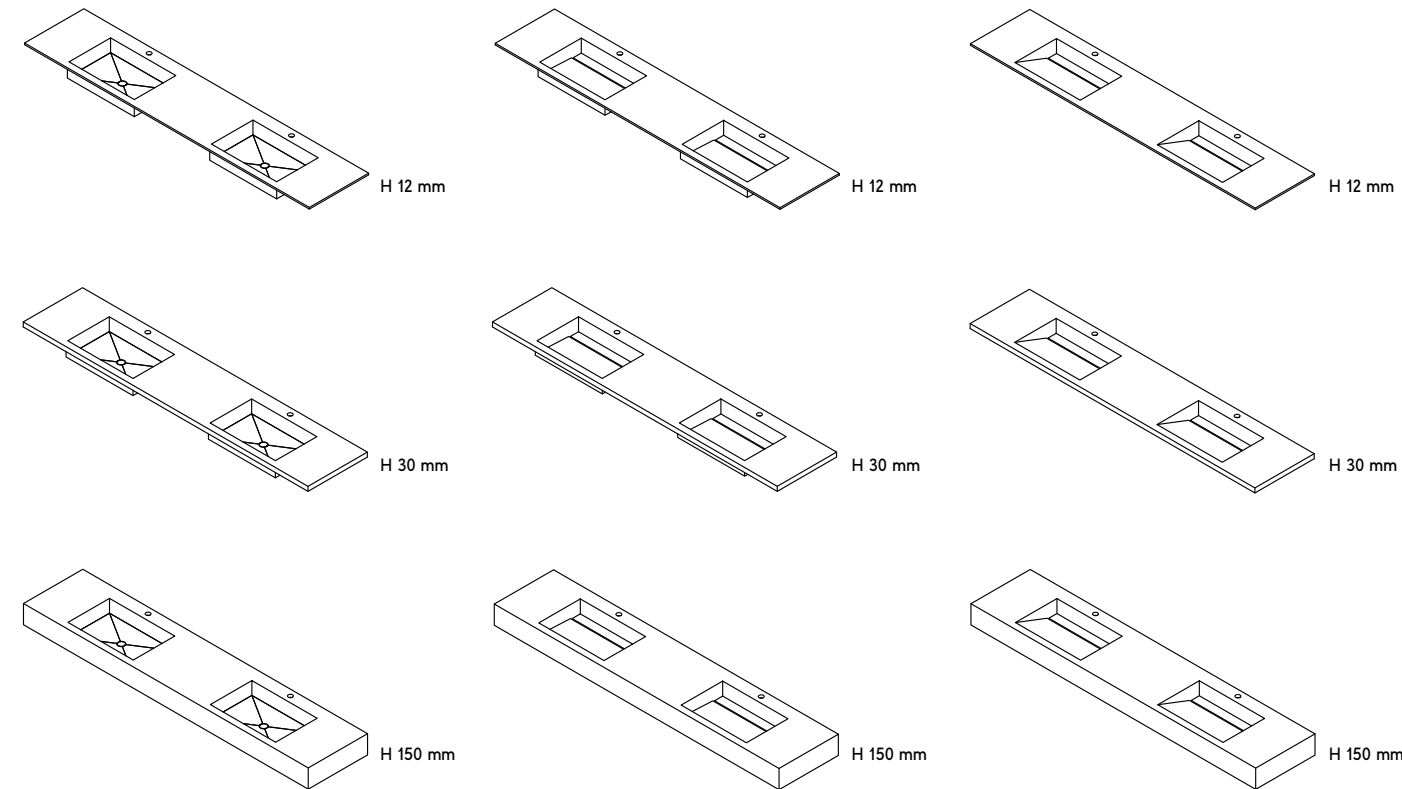

#### DIMENSIONS / Dimensioni

Customisable length L / Lunghezza personalizzabile L  
 Depth 50 cm (19 3/8") / Profondità 50 cm (19 3/8")  
 Height 12 cm (1/2"), 3 cm (1 1/8"), 15 cm (5 7/8") / Altezza 1,2 cm (1/2"), 3 cm (1 1/8"), 15 cm (5 7/8")