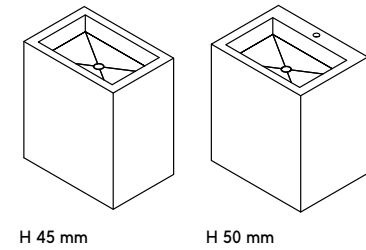

BLOCK Free-Standing

Enveloped Bottom Basin
Vasca 4 Falde

H 45 mm   H 50 mm