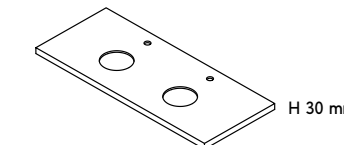

BLOCK Free-Standing

DIMENSIONS / Dimensioni

Enveloped bottom sink available lengths / Lunghezze disponibili per lavabo a 4 Falde

Length 65 cm (25 3/4") / Lunghezza 65 cm (25 3/4")
Length 85 cm (33 1/2") / Lunghezza 85 cm (33 1/2")
Length 105 cm (41 3/8") / Lunghezza 105 cm (41 3/8")

Flat basin sink and Sloped basin sink available length

Lunghezza disponibile per lavabo con vasca Inclinata e vasca Piatta
Length 65 cm (25 3/8") / Lunghezza 65 cm (25 3/8")

Depth 45 cm (17 3/4") without Faucet hole / Profondità 45 cm (17 3/4") senza foro miscelatore
Depth 50 cm (19 5/8") with Faucet hole / Profondità 50 cm (19 5/8") con foro miscelatore
Height 85 cm (33 1/2") / Altezza 85 cm (33 1/2")

STRUCTURE / Struttura

Reinforcement: continuous panel / Rinforzo: pannello continuo
No Brackets / No staffe

Bottom tiling is not provided / Non è previsto il rivestimento inferiore
Enclosed sink back accessible through a hatch with a magnetic door
Retro lavabo chiuso ed accessibile tramite botola con sportello magnetico

BASIN / Vasca

Stainless steel, coated with porcelain tiling / Acciaio inossidabile, rivestita in gres porcellanato

Enveloped bottom basin dimensions / Dimensioni vasca a 4 Falde

M 55x34x10 cm (21 3/4" x 13 3/8" x 3 7/8")
L 75x34x10 cm (29 1/2" x 13 3/8" x 3 7/8")
XL 95x34x10 cm (37 3/8" x 13 3/8" x 3 7/8")

Flat basin and Sloped basin dimensions / Dimensione vasca Piatta e vasca Inclinata

M 55x34x10 cm (21 3/4" x 13 3/8" x 3 7/8")

FURTHER TECHNICAL DETAILS / Altri dettagli tecnici