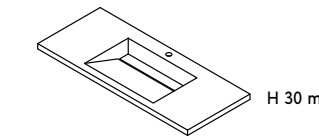

H 150 mm

**Sloped Basin**  
Vasca Inclinata

H 12 mm

H 30 mm

H 150 mm

**DIMENSIONS / Dimensioni**

Customisable length L / Lunghezza personalizzabile L  
Depth 50 cm (19 3/8") / Profondità 50 cm (19 3/8")  
Height 1,2 cm (1/2"), 3 cm (1 1/8"), 15 cm (5 7/8") / Altezza 1,2 cm (1/2"), 3 cm (1 1/8"), 15 cm (5 7/8")