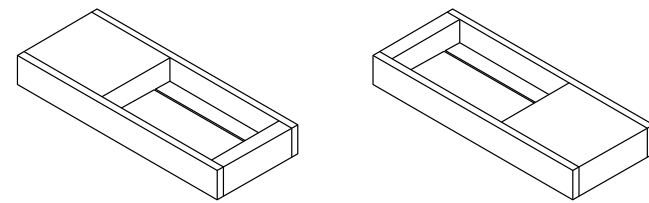

Design Sinks - Single

Lavabo da parete singolo

WITHOUT FAUCET HOLE

Senza foro rubinetteria

100x40x12,5 cm | 39 3/8"x15 3/4"x4 7/8"

120x40x12,5 cm | 47 1/4"x15 3/4"x4 7/8"