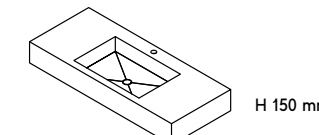

H 150 mm

Flat Basin
Vasca Piatta