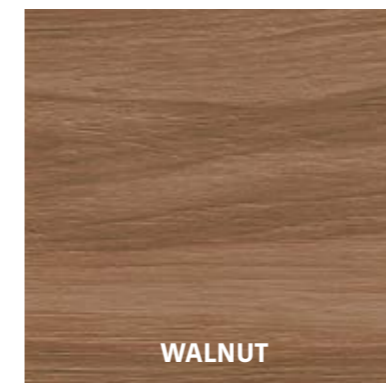

LEGEND

Coloured body porcelain tiles . Gres porcellanato colorato in massa
Grès cérame coloré dans la masse . Durchgefärbtes Feinsteinzeug . Gres porcelánico coloreado en masa
Rectified monocaliber . Rettificato monocalibro . Rectifié monocalibre . Rektifiziert Monokalibriert . Rectificado monocalibre

COLORS / COLORI
Coloris . Farben . Colores

SIZES AND SURFACES / FORMATI E SUPERFICI
Formats et surfaces . Formate und Oberflächen . Formatos y superficies

MATTE / MATT
20x60 cm rectified - 7¹⁰/₈"x23⁵/₈"   ± 8 mm

Outdoor and Wet Areas

GRIP / GRIP
20x60 cm rectified - 7¹⁰/₈"x23⁵/₈"   ± 8 mm