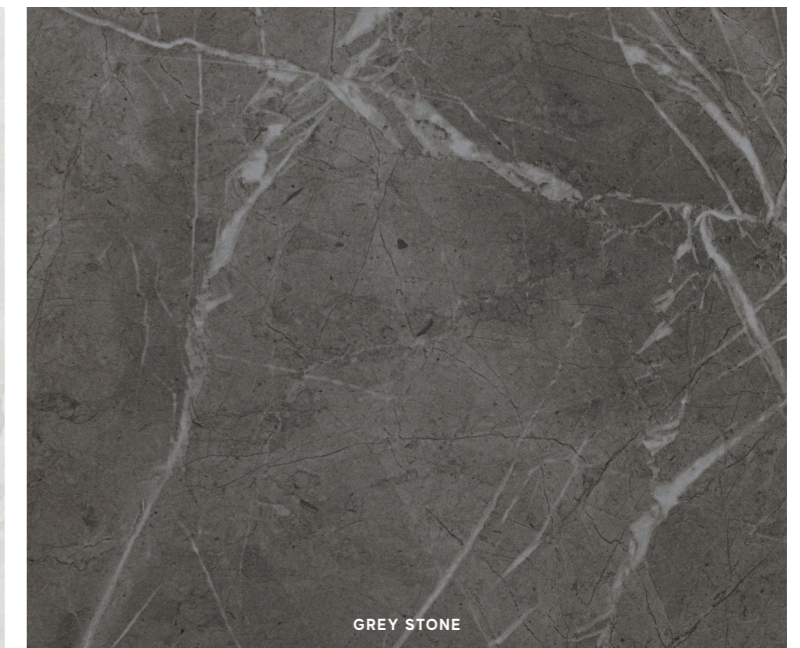

CHAMPAGNE ONYX

GREY STONE

TRIM TILES P. 300

Battiscopa

7,2x60 cm
2 7/8"x23 5/8"

Matte Polished

Gradino *

30x60 cm
11 1/4"x23 5/8"

Matte

Scalino *

33x75 cm
13"x29 1/2"

Matte

33x60 cm
13"x23 5/8"

Matte

Scalino Ang. *

33x33 cm
13"x13"

Matte

Battiscopa Sag. Scala *

7,2x30 cm
2 7/8"x11 1/4"

Matte

Davanzale / Soglia *

max 315x50 H.4 cm
124"x19 1/8" H.1 1/2"

Matte

Calacatta Extra	ASLJ	AVXS	ASLQ	ASMZ	ASMN	ASMT	DX	SX	
Moon Onyx	ASLK	AVXT	ASLR	ASMØ	ASMO	ASMU	ASNC	ASNI	•
Champagne Onyx	ASLL	AVXU	ASLS	ASM1	ASMP	ASMV	ASNE	ASNK	•
Grey Stone	ASLO	AVXX	ASLV	ASM7	ASMS	ASMY	ASNH	ASNN	•

* These parts are supplied to order - I pezzi sono disponibili su ordinazione - Les pièces sont disponibles sur commande - Die Teile sind auf Bestellung lieferbar - Las piezas se hacen por encargo - Изготавливаются на заказ

^{(2) (3)} Please read the notes at page 365