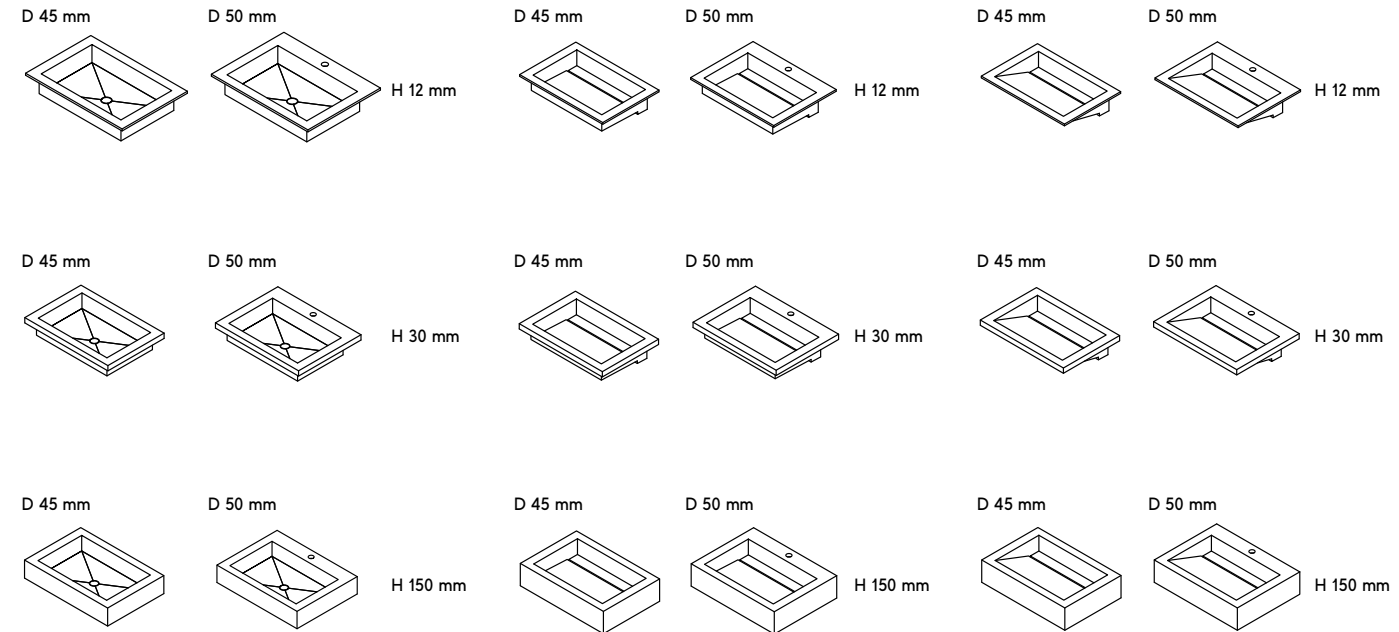

UP

Sit-on basin / Catino da appoggio

Enveloped Bottom Basin
Vasca 4 Falde

Flat Basin
Vasca Piatta

Sloped Basin
Vasca Inclinata

DIMENSIONS / Dimensioni

Enveloped bottom sink available lengths / Lunghezze disponibili per lavabo a 4 Falde

Length 55 cm (21 3/4") / Lunghezza 55 cm (21 3/4")
Length 65 cm (25 3/8") / Lunghezza 65 cm (25 3/8")
Length 85 cm (33 1/2") / Lunghezza 85 cm (33 1/2")
Length 105 cm (41 3/8") / Lunghezza 105 cm (41 3/8")

Flat basin sink and Sloped basin sink available length / Lunghezza disponibile per lavabo con vasca Inclinata e vasca Piatta

Length 65 cm (25 3/8") / Lunghezza 65 cm (25 3/8")

Depth 45 cm (17 3/4") without Faucet hole / Profondità 45 cm (17 3/4") senza foro miscelatore
Depth 50 cm (19 3/8") with Faucet hole / Profondità 50 cm (19 3/8") con foro miscelatore
Height 1.2 cm (1/2"), 3 cm (1 1/8"), 15 cm (5 7/8") / Altezza 1.2 cm (1/2"), 3 cm (1 1/8"), 15 cm (5 7/8")

STRUCTURE / Struttura

Reinforcement: continuous panel / Rinforzo: pannello continuo
No Brackets / No staffe
Bottom tiling is not provided / Non è previsto il rivestimento inferiore

BASIN / Vasca

Stainless steel, coated with porcelain tiling / Acciaio inossidabile, rivestita in gres porcellanato

Enveloped bottom basin dimensions / Dimensioni vasca a 4 Falde

S 45x34x10 cm (17 3/4" x 13 3/8" x 3 7/8")
M 55x34x10 cm (21 3/4" x 13 3/8" x 3 7/8")
L 75x34x10 cm (29 1/2" x 13 3/8" x 3 7/8")
XL 95x34x10 cm (37 3/8" x 13 3/8" x 3 7/8")

Flat basin and Sloped basin dimensions / Dimensione vasca Piatta e vasca Inclinata

M 55x34x10 cm (21 3/4" x 13 3/8" x 3 7/8")

FURTHER TECHNICAL DETAILS / Altri dettagli tecnici

Faucet hole diameter: Ø 35 mm (1 3/8") / Diametro del foro rubinetto: Ø 35 mm (1 3/8")
Faucet hole always centred with the basin / Foro rubinetto sempre centrato rispetto alla vasca
Overflow hole not present / Foro troppo pieno non presente
Drain hole diameter: 1 1/4" (drain not included) / Diametro piletta: 1 1/4" (piletta non inclusa)

STARTING SLABS / Fondi di partenza

Thickness 6 mm (1/4") or 9 mm (3/8") or 12 mm (4 3/4")
Spessore 6 mm (1/4") o 9 mm (3/8") o 12 mm (4 3/4")

Sinks with height 12 mm are made only with 12 mm slabs

I lavabi con altezza 12 mm sono realizzati solo con fondo di partenza da 12 mm

	HEIGHT ALTEZZA			BASIN DIMENSION TAGLIA DELLA VASCA				DEPTH PROFONDITÀ	
	12 mm	30 mm	150 mm	S	M	L	XL	45 cm	50 cm
Sit-on basin Catino da appoggio									
Enveloped Bottom Basin Vasca 4 Falde	•	•	•	•	•	•	•	•	•
Flat Basin Vasca Piatta	•	•	•	•				•	•
Sloped Basin Vasca Inclinata	•	•	•	•				•	•

ESSENZA

- MONO - Single Sink
- DUO - Twin Sink
- BLOCK - Free-Standing
- UP - Sit-on basin
- LEVEL - Top
- THIN - Shelf

EVOLUZIONE

- MONO - Single Sink
- DUO - Twin Sink
- BLOCK - Free-Standing

BUILT-IN ELEMENTS

- MONO - Built-in Single Sink
- DUO - Built-in Twin Sink
- TAYLOR MADE VANITY UNITS

DIALOGO

- Designer Sink and drawer Unit
- Design Sinks and drawer Units

TECHNICAL SPECIFICATIONS

TABLES