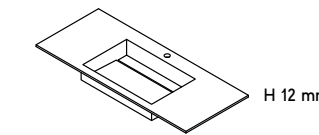

### Single Sink / Lavabo Singolo

**Enveloped Bottom Basin**  
Vasca 4 Falde

**Flat Basin**  
Vasca Piatta

**Sloped Basin**  
Vasca Inclinata

**DIMENSIONS / Dimensioni**

Customisable length L / Lunghezza personalizzabile L  
Depth 50 cm (19 3/8") / Profondità 50 cm (19 3/8")  
Height 1,2 cm (1/2"), 3 cm (1 1/8"), 15 cm (5 7/8") / Altezza 1,2 cm (1/2"), 3 cm (1 1/8"), 15 cm (5 7/8")