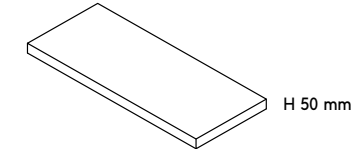

THIN Shelf / Mensola

H 50 mm

DIMENSIONS / Dimensioni

Customisable length L / Lunghezza personalizzabile L
Depth 35 cm (13 3/4") / Profondità 35 cm (13 3/4")
Height 5 cm (2") / Altezza 5 cm (2")

STRUCTURE / Struttura

Reinforcement: continuous panel
Rinforzo: pannello continuo
Brackets: included / Staffe: incluse
Bottom tiling is not provided
Non è previsto il rivestimento inferiore

STARTING SLABS / Fondi di partenza

Thickness 6 mm (1/4") or 9 mm (3/8") or 12 mm (4 3/4")

Spessore 6 mm (1/4") o 9 mm (3/8") o 12 mm (4 3/4")

Shelves with height 12 mm are made only with 12 mm slabs

Le mensole con altezza 12 mm sono realizzate solo con fondo di partenza da 12 mm