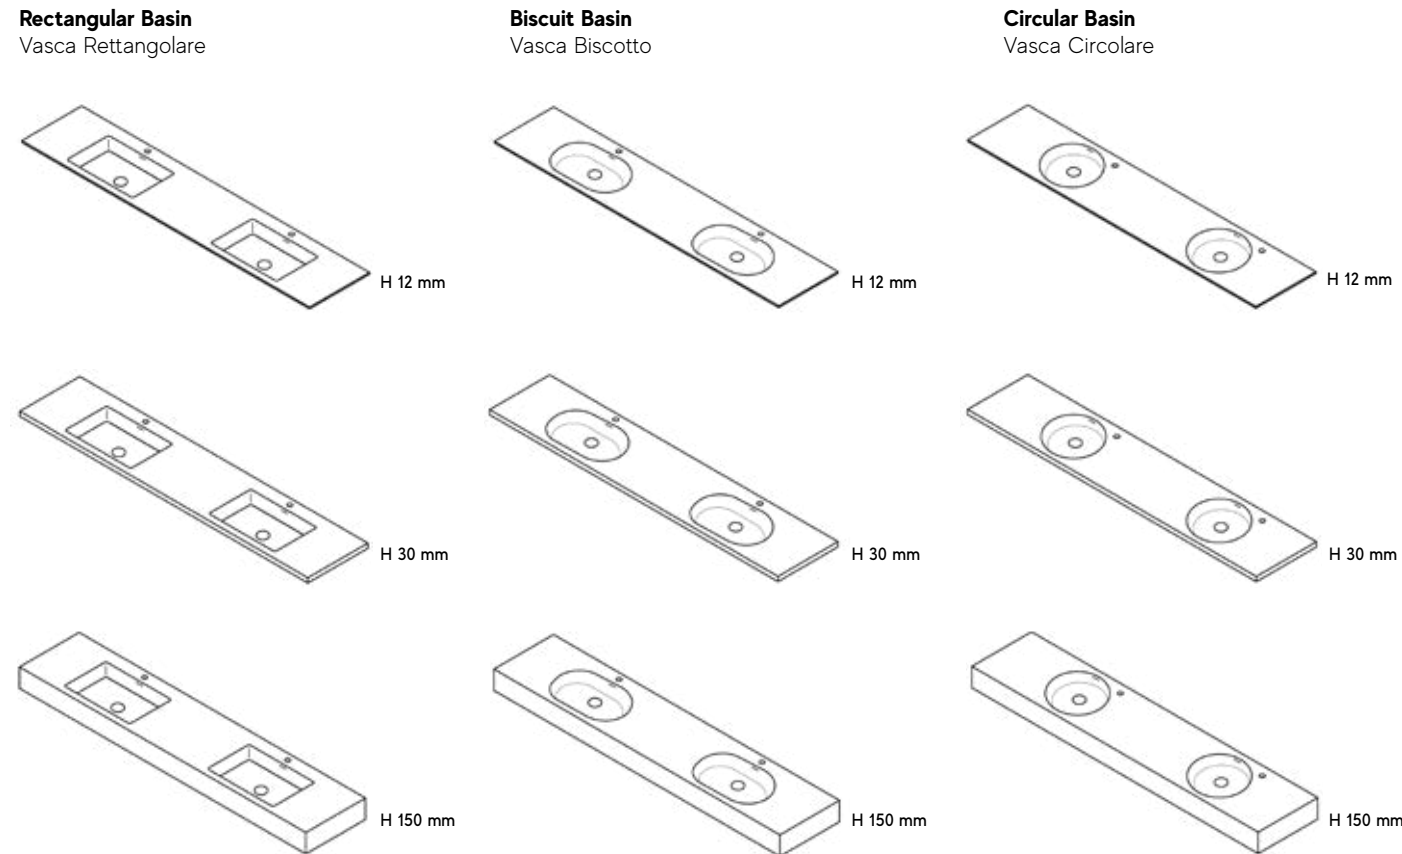

Evoluzione - Technical Specifications

DUO

Twin Sink / Lavabo Doppio

	BASIN FINISHING COLORE VASCA		
	Matte White Bianco opaco	Taupe Tortora	Grey Grigio
Twin Sink Lavabo Doppio			
Rectangular Rettangolare	•	•	•
Biscuit Biscotto	•	•	•
Circular Circolare	•	•	•

DIMENSIONS / Dimensioni
Customisable length L / Lunghezza personalizzabile L
Depth 45 cm (17 3/4") / Profondità 45 cm (17 3/4")
Height 12 cm (1/2"), 3 cm (1 1/8"), 12 cm (4 3/4") / Altezza 12 cm (1/2"), 3 cm (1 1/8"), 12 cm (4 3/4")

STRUCTURE / Struttura
Reinforcement: continuous panel / Rinforzo: pannello continuo
Brackets: included only for sink with a height of 12 cm (4 3/4")
Staffe: incluse solo su lavabo con altezza 12 cm (4 3/4")
Bottom tiling is not provided / Non è previsto il rivestimento inferiore

BASIN / Vasca
Solid 100% acrylic-based surface / Solid surface a base acrilica pura

BASIN MODELS
Rectangular basin Dimensions / Dimensioni vasca Rettangolare
50x30x10 cm (19 5/8" x 11 3/4" x 3 7/8")
Biscuit basin Dimensions / Dimensione vasca Biscotto
50x30x10 cm (19 5/8" x 11 3/4" x 3 7/8")
Circular basin Dimensions / Dimensione vasca Circolare
Ø35 cm (13 3/4")

BASIN COLORS
All Basin models are available in 3 colors: Matte White, Matte Taupe and Matte Grey
Tutti i modelli di vasca sono disponibili in tre colori: Bianco opaco, Tortora opaco e Grigio opaco

FURTHER TECHNICAL DETAILS / Altri dettagli tecnici
Faucet hole diameter: Ø 35 mm (1 3/8") / Diametro del foro rubinetto: Ø 35 mm (1 3/8")
Overflow system included / kit troppopieno incluso
Drain hole diameter: 1 1/4" (drain on demand) / Diametro piletta: 1 1/4" (piletta su richiesta)

STARTING SLABS / Fondi di partenza
Thickness 6 mm (1/4") or 9 mm (3/8") or 12 mm (4 3/4")
Spessore 6 mm (1/4") o 9 mm (3/8") o 12 mm (4 3/4")
Sinks with height 12 mm are made only with 12 mm slabs
I lavabi con altezza 12 mm sono realizzati solo con fondo di partenza da 12 mm