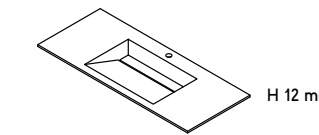

### Single Sink / Lavabo Singolo

**Enveloped Bottom Basin**  
Vasca 4 Falde

**Flat Basin**  
Vasca Piatta

**Sloped Basin**  
Vasca Inclinata

**DIMENSIONS / Dimensioni**

Customisable length L / Lunghezza personalizzabile L  
Depth 50 cm (19 3/8") / Profondità 50 cm (19 3/8")  
Height 1,2 cm (1/2"), 3 cm (1 1/8"), 15 cm (5 7/8") / Altezza 1,2 cm (1/2"), 3 cm (1 1/8"), 15 cm (5 7/8")