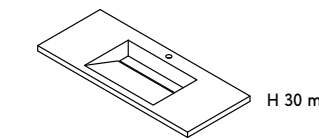

### Single Sink / Lavabo Singolo

**Enveloped Bottom Basin**  
Vasca 4 Falde

**Flat Basin**  
Vasca Piatta

**Sloped Basin**  
Vasca Inclinata

**DIMENSIONS / Dimensioni**

Customisable length L / Lunghezza personalizzabile L  
Depth 50 cm (19 3/8") / Profondità 50 cm (19 3/8")  
Height 1,2 cm (1/2"), 3 cm (1 1/8"), 15 cm (5 7/8") / Altezza 1,2 cm (1/2"), 3 cm (1 1/8"), 15 cm (5 7/8")