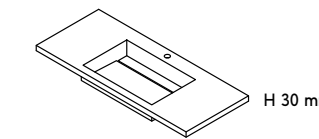

### Single Sink / Lavabo Singolo

**Enveloped Bottom Basin**  
Vasca 4 Falde

**Flat Basin**  
Vasca Piatta

**Sloped Basin**  
Vasca Inclinata

**DIMENSIONS / Dimensioni**

Customisable length L / Lunghezza personalizzabile L  
Depth 50 cm (19 3/8") / Profondità 50 cm (19 3/8")  
Height 1,2 cm (1/2"), 3 cm (1 1/8"), 15 cm (5 7/8") / Altezza 1,2 cm (1/2"), 3 cm (1 1/8"), 15 cm (5 7/8")