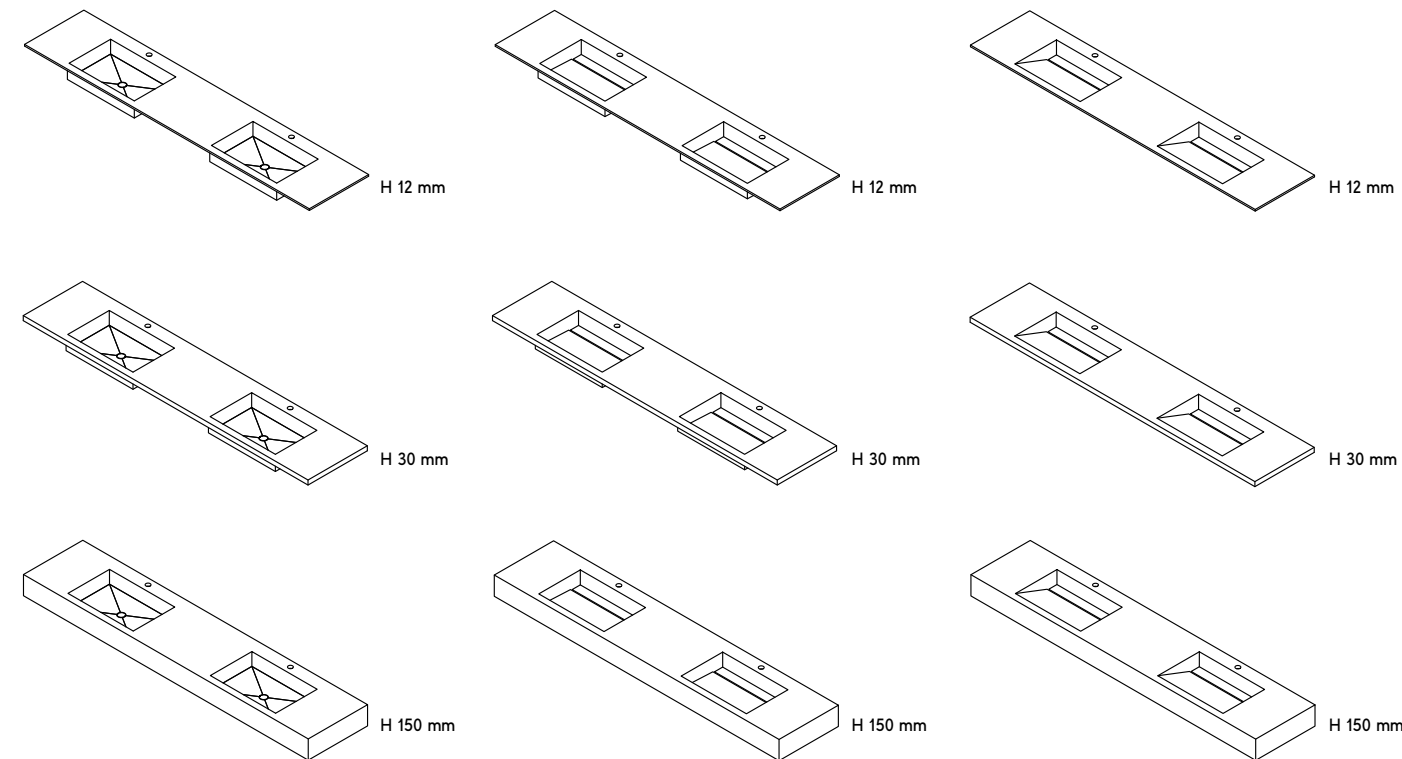

### Twin Sink / Lavabo Doppio

**Enveloped Bottom Basin**  
Vasca 4 Falde

**Flat Basin**  
Vasca Piatta

**Sloped Basin**  
Vasca Inclinata

**DIMENSIONS / Dimensioni**

Customisable length L / Lunghezza personalizzabile L  
Depth 50 cm (19 3/8") / Profondità 50 cm (19 3/8")  
Height 1.2 cm (1/2"), 3 cm (1 1/8"), 15 cm (5 7/8") / Altezza 1.2 cm (1/2"), 3 cm (1 1/8"), 15 cm (5 7/8")