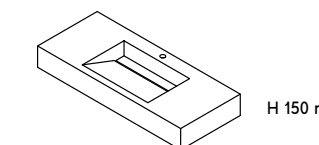

### Single Sink / Lavabo Singolo

**Enveloped Bottom Basin**  
Vasca 4 Falde

**Flat Basin**  
Vasca Piatta

**Sloped Basin**  
Vasca Inclinata

**DIMENSIONS / Dimensioni**

Customisable length L / Lunghezza personalizzabile L  
Depth 50 cm (19 3/8") / Profondità 50 cm (19 3/8")  
Height 1,2 cm (1/2"), 3 cm (1 1/8"), 15 cm (5 7/8") / Altezza 1,2 cm (1/2"), 3 cm (1 1/8"), 15 cm (5 7/8")