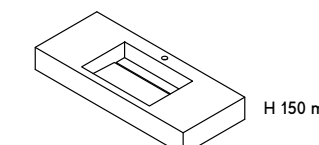

### Single Sink / Lavabo Singolo

**Enveloped Bottom Basin**  
Vasca 4 Falde

**Flat Basin**  
Vasca Piatta

**Sloped Basin**  
Vasca Inclinata

**DIMENSIONS / Dimensioni**

Customisable length L / Lunghezza personalizzabile L  
Depth 50 cm (19 3/8") / Profondità 50 cm (19 3/8")  
Height 1,2 cm (1/2"), 3 cm (1 1/8"), 15 cm (5 7/8") / Altezza 1,2 cm (1/2"), 3 cm (1 1/8"), 15 cm (5 7/8")