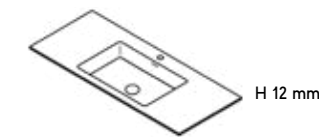

Evoluzione - Technical Specifications

MONO Single Sink / Lavabo Singolo

Rectangular Basin
Vasca Rettangolare

H 12 mm