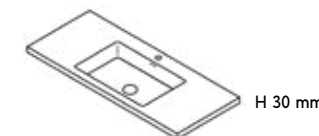

Evoluzione Colors and finishes

COLORS

Evoluzione - Technical Specifications

MONO Single Sink / Lavabo Singolo

H 30 mm

DIMENSIONS / Dimensioni
Customisable length L / Lunghezza personalizzabile L
Depth 45 cm (17 3/4") / Profondità 45 cm (17 3/4")
Height 1,2 cm (1/2"), 3 cm (1 1/8"), 12 cm (4 3/4") / Altezza 1,2 cm (1/2"), 3 cm (1 1/8"), 12 cm (4 3/4")

STRUCTURE / Struttura
Reinforcement: continuous panel / Rinforzo: pannello continuo
Brackets: included only for sink with a height of 12 cm (4 3/4")
Staffe: incluse solo su lavabo con altezza 12 cm (4 3/4")
Bottom tiling is not provided / Non è previsto il rivestimento inferiore

BASIN / Vasca
Solid 100% acrylic-based surface / Solid surface a base acrilica pura

BASIN MODELS
Rectangular basin Dimensions / Dimensioni vasca Rettangolare
50x30x10 cm (19 3/8" x 11 3/4" x 3 7/8")
Biscuit basin Dimensions / Dimensione vasca Biscotto
50x30x10 cm (19 5/8" x 11 3/4" x 3 7/8")
Circular basin Dimensions / Dimensione vasca Circolare
Ø35 cm (13 3/4")

BASIN COLORS
All Basin models are available in 3 colors: Matte White, Matte Taupe and Matte Grey
Tutti i modelli di vasca sono disponibili in tre colori: Bianco opaco, Tortora opaco e Grigio opaco

FURTHER TECHNICAL DETAILS / Altri dettagli tecnici
Faucet hole diameter: Ø 35 mm (1 3/8") / Diametro del foro rubinetto: Ø 35 mm (1 3/8")
Overflow system included / kit troppopieno incluso
Drain hole diameter: 1 1/4" (drain on demand) / Diametro piletta: 1 1/4" (piletta su richiesta)

STARTING SLABS / Fondi di partenza
Thickness 6 mm (1/4") or 9 mm (3/8") or 12 mm (4 3/4")
Spessore 6 mm (1/4") o 9 mm (3/8") o 12 mm (4 3/4")
Sinks with height 12 mm are made only with 12 mm slabs
I lavabi con altezza 12 mm sono realizzati solo con fondo di partenza da 12 mm