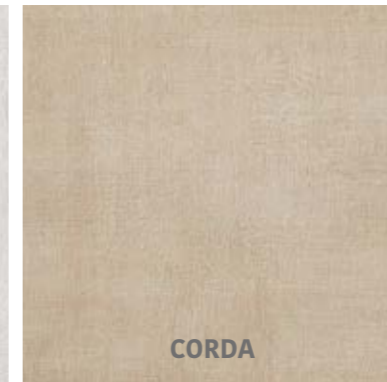

WARP

Coloured body porcelain tiles . Gres porcellanato colorato in massa
Grès cérame coloré dans la masse . Durchgefärbtes Feinsteinzeug . Gres porcelánico coloreado en masa
Rectified monocaliber . Rettificato monocalibro . Rectifié monocalibre . Rektifiziert Monokalibriert . Rectificado monocalibre

COLORS / COLORI
Coloris . Farben . Colores

SIZES AND SURFACES / FORMATI E SUPERFICI
Formats et surfaces . Formate und Oberflächen . Formatos y superficies

MATTE / MATT

60x60 cm rectified - 23⁵/₈"x23⁵/₈"
30x30 cm rectified - 11³/₄"x11³/₄"

± 8 mm
± 8 mm

atlas concorde

Porcelain Tiles:
WARP Bianco 60x60 rectified - 23⁵/₈"x23⁵/₈"
WARP Bianco Mosaico 30x30 - 11³/₄"x11³/₄"