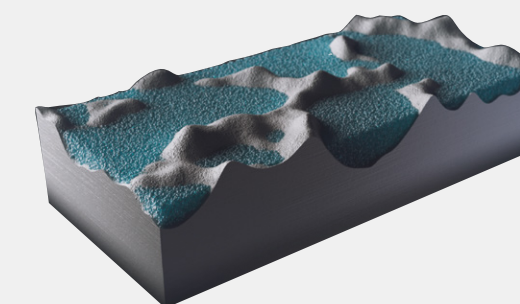

The innovative Sensitech Surface

Sensitech is the high-tech surface for indoor and outdoor settings created by Atlas Concorde Laboratories. The surface combines high slip resistance performance with tactile softness. With Sensitech, the meaning of surface evolves and takes on a reassuring, pleasant and practical touch, making architectural spaces more comfortable and appealing. | Sensitech è la superficie ad alto coefficiente tecnologico per gli ambienti interni ed esterni realizzata dai Laboratori Atlas Concorde. La superficie coniuga elevate prestazioni di resistenza allo scivolamento ad una maggiore morbidezza tattile. Con Sensitech il significato di superficie si evolve e assume un tocco rassicurante, piacevole e pratico, rendendo gli spazi architettonici sempre più confortevoli e appaganti.

discover more