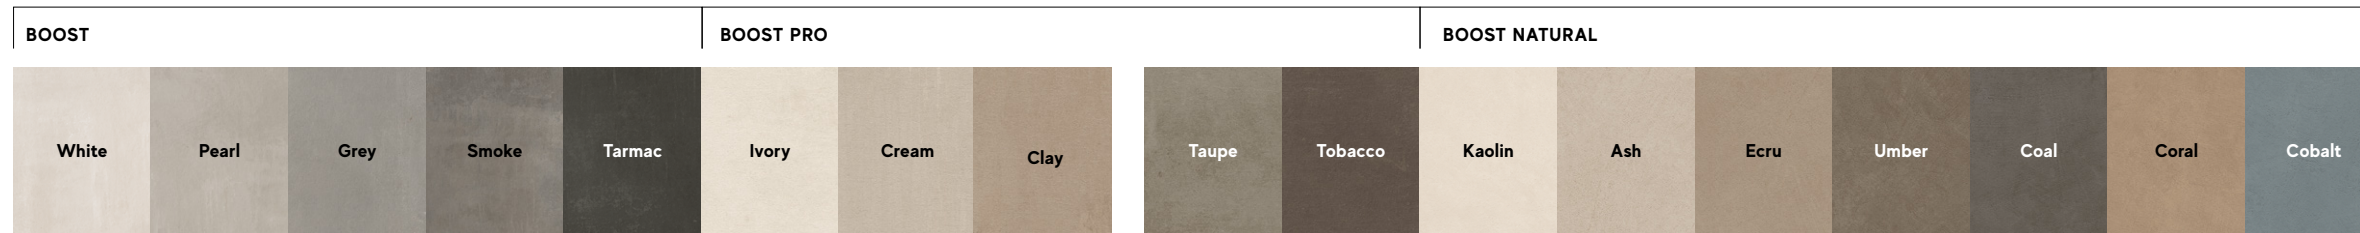

BOOSTWORLD

Range Summary

INDEX

Floor & Wall Furniture

Size	Thickness	White	Pearl	Grey	Smoke	Tarmac	Ivory	Cream	Clay
160x320* cm - 63"x126"	± 6 mm	Matte			Matte	Matte			Matte
160x160 cm - 63"x63"	± 6 mm	Matte			Matte	Matte			Matte
120x278 cm - 47 1/4"x109 1/2"	± 6 mm	Matte	Matte	Matte	Matte	Matte	Matte	Matte	Matte
120x240 cm - 47 1/4"x94 1/2"	± 9 mm	Matte Sensitech	Matte Sensitech	Matte Sensitech	Matte Sensitech	Matte Sensitech	Matte Sensitech	Matte Sensitech	Matte Sensitech
120x120 cm - 47 1/4"x47 1/4"	± 6 mm	Matte	Matte	Matte	Matte	Matte	Matte	Matte	Matte
	± 9 mm	Matte Sensitech	Matte Sensitech	Matte Sensitech	Matte Sensitech	Matte Sensitech	Matte Sensitech	Matte Sensitech	Matte Sensitech
75x150 cm - 29 1/2"x59"	± 9 mm	Matte Sensitech	Matte Sensitech	Matte Sensitech	Matte Sensitech	Matte Sensitech	Matte Sensitech	Matte Sensitech	Matte Sensitech
60x120 cm - 23 5/8"x47 1/4"	± 6 mm								
	± 9 mm	Matte Sensitech	Matte Sensitech	Matte Sensitech	Matte Sensitech	Matte Sensitech	Matte Sensitech	Matte Sensitech	Matte Sensitech
75x75 cm - 29 1/2"x29 1/2"	± 9 mm	Matte Sensitech	Matte Sensitech	Matte Sensitech	Matte Sensitech	Matte Sensitech	Matte Sensitech	Matte Sensitech	Matte Sensitech
37,5x75 cm - 14 3/4"x29 1/2"	± 9 mm	Matte Sensitech	Matte Sensitech	Matte Sensitech	Matte Sensitech	Matte Sensitech	Matte Sensitech	Matte Sensitech	Matte Sensitech
60x60 cm - 23 5/8"x23 5/8"	± 9 mm	Matte Sensitech	Matte Sensitech	Matte Sensitech	Matte Sensitech	Matte Sensitech	Matte Sensitech	Matte Sensitech	Matte Sensitech
30x60 cm - 11 3/4"x23 5/8"	± 9 mm	Matte Sensitech	Matte Sensitech	Matte Sensitech	Matte Sensitech	Matte Sensitech	Matte Sensitech	Matte Sensitech	Matte Sensitech