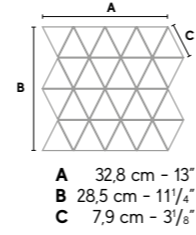

AN7C Klif White
Brick
37,5x75 - 14³/₄"x29¹/₂"